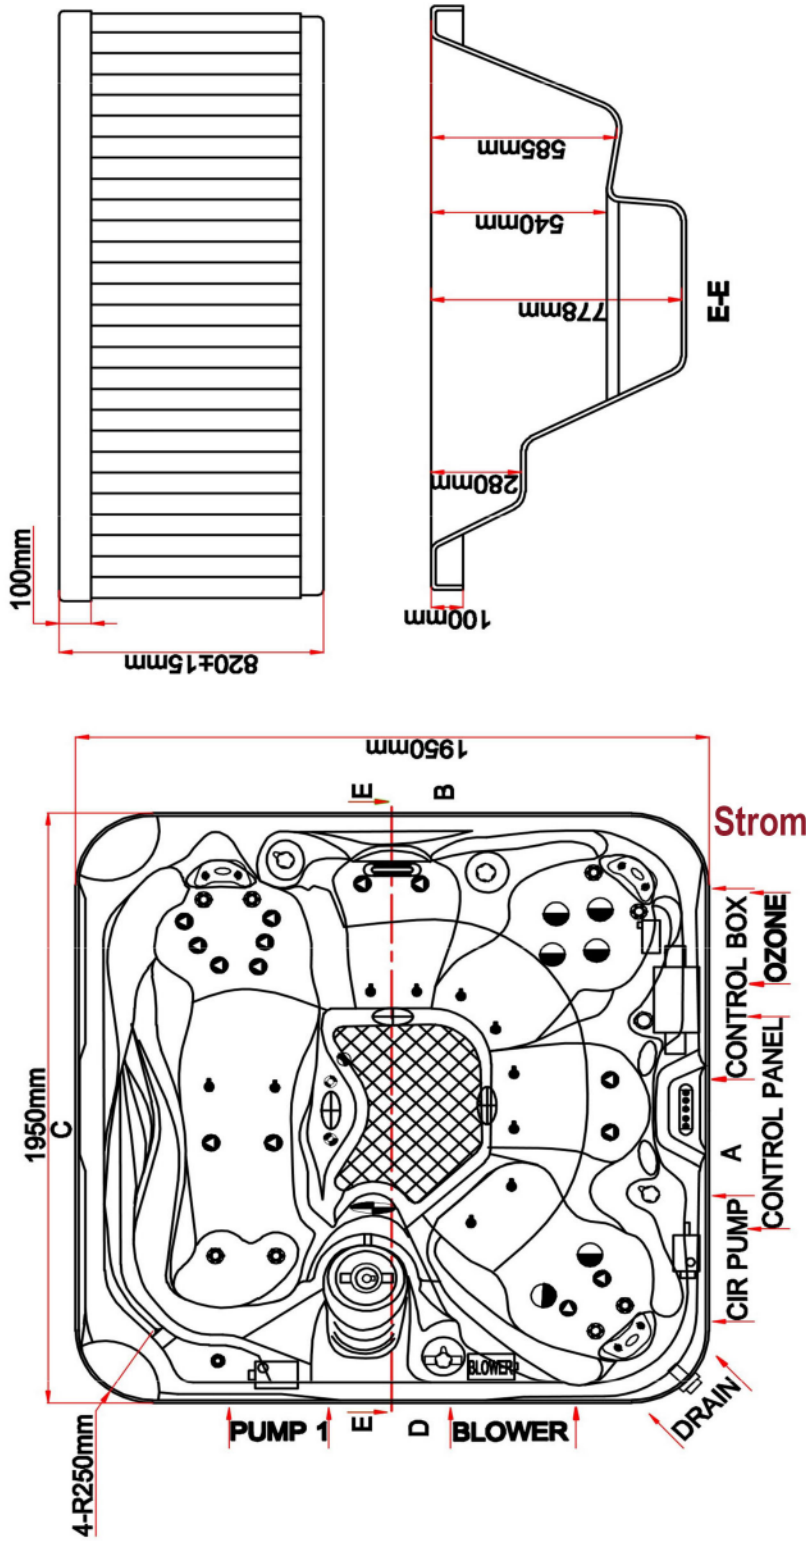

Edition:01/4/2012