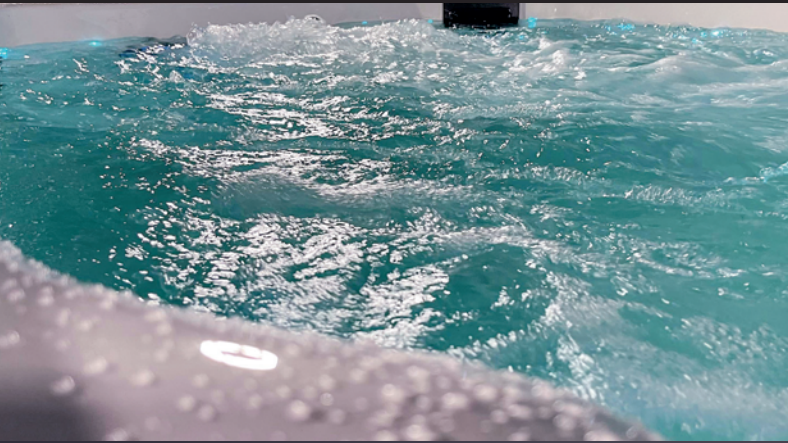

SWIMSPA ÄTNA 45

1 ZONEN SWIMSPA
MODELL ÄTNA 45
450 X 225 X 154 cm

Gegenstromanlage

Spa Touch Display

Wasserlinienbeleuchtung

Ozonator

Unterwasserscheinwerfer

UV Desinfektion

WELLNESSLAND.CH

YOUR SPA SOLUTION

033 335 29 29

SWIMSPA MODELL ÄTNA 45

TECHNISCHE DATEN

Maße:	450 x 225 x 154 cm
Leergewicht:	1.380 kg
Wasserkapazität:	8.800 l
Gesamtgewicht:	11.560 kg
Verkleidungsfarbe:	siehe Übersicht
Wannenfarbe:	siehe Übersicht
Verkleidung:	WPC Verkleidung
Farbe Abdeckung:	Dark Grey

DETAILS

Sitzplätze:	-
Liegeplätze:	-
Wasserdüsen Whirlpoolbereich:	-
Wasserdüsen SwimSpabereich:	-
Isolierung:	Xtreme Isolation
Rahmen:	Edelstahlrahmen
Steuerung Balboa:	inklusive
Luft/Wasserregler:	inklusive
Bedienpanel:	inklusive
Ozonator:	inklusive
UV Desinfektion:	inklusive
Filter:	2 x 50 sq Ft.
Absperrventile:	inklusive
Wasserablass:	inklusive
Heizung:	3 KW Balboa
Stromanschluss:	3 Phasen 20 Ampere, 400 Volt

- Luftwärmepumpe (siehe Preisliste – fragen Sie Ihren Fachberater)
- Vorbereitung externer Zugang (Bsp. Luft/Wärmepumpe)

WANNENFARBEN

Pure White

Silver Marble

White Pearl

Gypsum

Mediterr. Sunset

Ocean wave