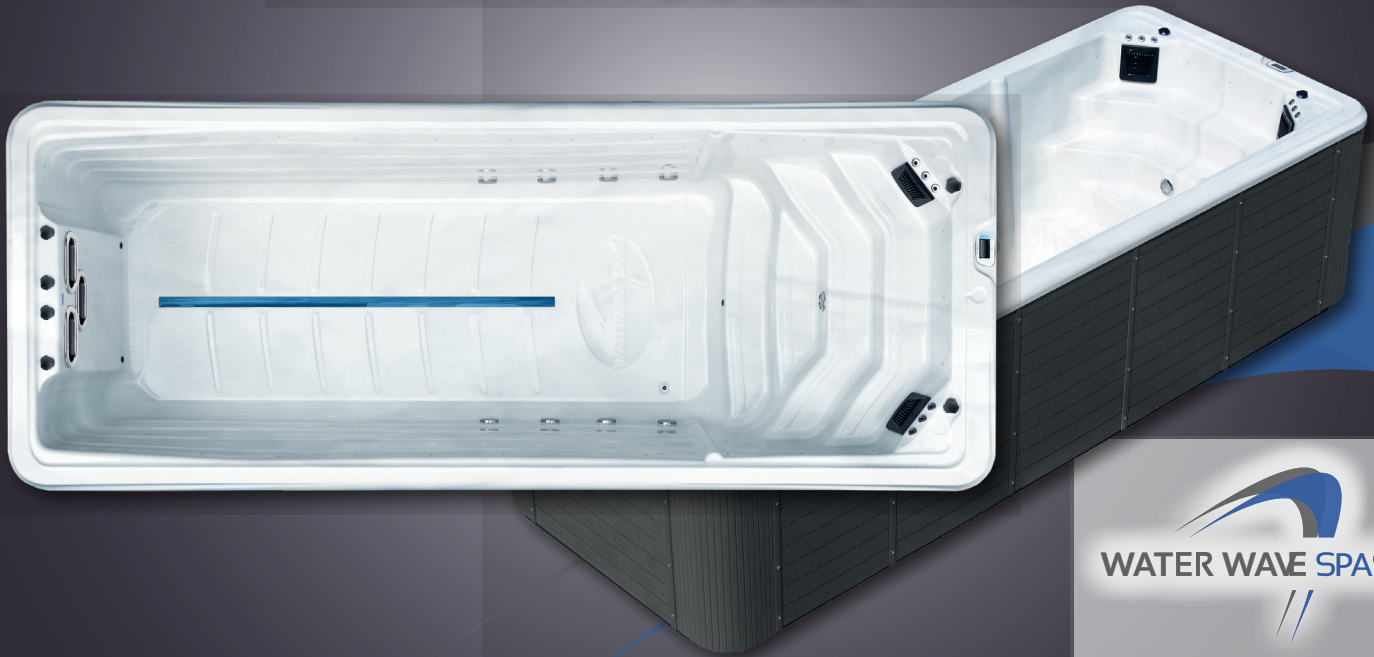

SWIMSPA ÄTNA 45

1 ZONEN SWIMSPA
MODELL ÄTNA 45
450 X 225 X 154 cm

Gegenstromanlage

Spa Touch Display

Wasserlinienbeleuchtung

Ozonator

Unterwasserscheinwerfer

UV Desinfektion

WELLNESSLAND.CH

YOUR SPA SOLUTION

033 335 29 29

SWIMSPA MODELL ÄTNA 45

TECHNISCHE DATEN

Maße:	450 x 225 x 154 cm
Leergewicht:	1.380 kg
Wasserkapazität:	8.800 l
Gesamtgewicht:	11.560 kg
Verkleidungsfarbe:	siehe Übersicht
Wannenfarbe:	siehe Übersicht
Verkleidung:	WPC Verkleidung
Farbe Abdeckung:	Dark Grey

DETAILS

Sitzplätze:	-
Liegeplätze:	-
Wasserdüsen Whirlpoolbereich:	-
Wasserdüsen SwimSpabereich:	-
Isolierung:	Xtreme Isolation
Rahmen:	Edelstahlrahmen
Steuerung Balboa:	inklusive
Luft/Wasserregler:	inklusive
Bedienpanel:	inklusive
Ozonator:	inklusive
UV Desinfektion:	inklusive
Filter:	2 x 50 sq Ft.
Absperrventile:	inklusive
Wasserablass:	inklusive
Heizung:	3 KW Balboa
Stromanschluss:	3 Phasen 20 Ampere, 400 Volt

VERKLEIDUNGSFARBEN

Black

Dark Grey

Light Grey

Dark Brown

GEGENSTROMANLAGE UND PUMPEN

Gegenstromanlage:	inklusive (3 River Stream Jets)
Wasserpumpen Gegenstromanlage:	2 x Wasserpumpe 3 PS (1 stufig) 1 x Wasserpumpe 2 PS (1 stufig)
Zirkulationspumpe:	inklusive