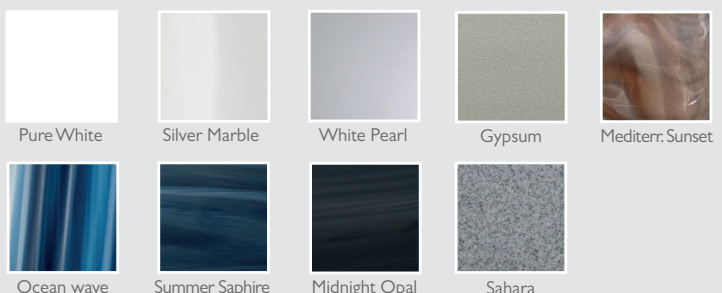

VERKLEIDUNGSFARBEN

Black

Dark Grey

Light Grey

Dark Brown

GEGENSTROMANLAGE UND PUMPEN

| | |
|--------------------------------|--|
| Gegenstromanlage: | inklusive (3 River Stream Jets) |
| Wasserpumpen Gegenstromanlage: | 2 x Wasserpumpe 3 PS (1 stufig) 1 x Wasserpumpe 2 PS (1 stufig) |
| Zirkulationspumpe: | inklusive |

OPTIONAL

- Luftwärmepumpe (siehe Preisliste – fragen Sie Ihren Fachberater)
- Vorbereitung externer Zugang (Bsp. Luft/Wärmepumpe)

WANNENFARBEN

Pure White

Silver Marble

White Pearl

Gypsum

Mediterr. Sunset

Ocean wave

Summer Sapphire

Midnight Opal

Sahara