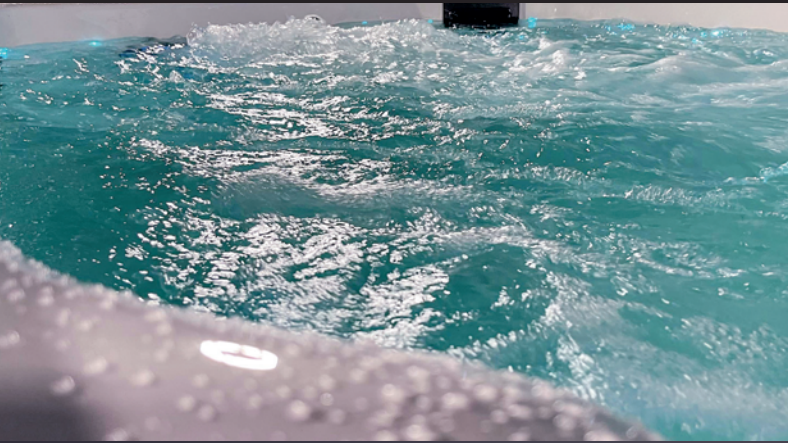

SWIMSPA ÄTNA 55

1 ZONEN SWIMSPA
MODELL ÄTNA 55
550 X 225 X 154 cm

Gegenstromanlage

Spa Touch Display

Wasserlinienbeleuchtung

Ozonator

Unterwasserscheinwerfer

UV Desinfektion

WELLNESSLAND.CH

YOUR SPA SOLUTION
033 335 29 29

SWIMSPA MODELL ÄTNA 55

TECHNISCHE DATEN

| | |
|--------------------|--------------------|
| Maße: | 550 x 225 x 154 cm |
| Leergewicht: | 1.680 kg |
| Wasserkapazität: | 10.700 l |
| Gesamtgewicht: | 12.380 kg |
| Verkleidungsfarbe: | siehe Übersicht |
| Wannenfarbe: | siehe Übersicht |
| Verkleidung: | WPC Verkleidung |
| Farbe Abdeckung: | Dark Grey |

DETAILS

| | |
|-------------------------------|------------------------------|
| Sitzplätze: | - |
| Liegeplätze: | - |
| Wasserdüsen Whirlpoolbereich: | - |
| Wasserdüsen SwimSpabereich: | - |
| Isolierung: | Xtreme Isolation |
| Rahmen: | Edelstahlrahmen |
| Steuerung Balboa: | inklusive |
| Luft/Wasserregler: | inklusive |
| Bedienpanel: | inklusive |
| Ozonator: | inklusive |
| UV Desinfektion: | inklusive |
| Filter: | 2 x 50 sq Ft. |
| Absperrventile: | inklusive |
| Wasserablass: | inklusive |
| Heizung: | 3 KW Balboa |
| Stromanschluss: | 3 Phasen 20 Ampere, 400 Volt |

OPTIONAL

- Luftwärmepumpe (siehe Preisliste – fragen Sie Ihren Fachberater)
- Vorbereitung externer Zugang (Bsp. Luft/Wärmepumpe)

WANNENFARBEN

Pure White

Silver Marble

White Pearl

Gypsum

Mediterr. Sunset