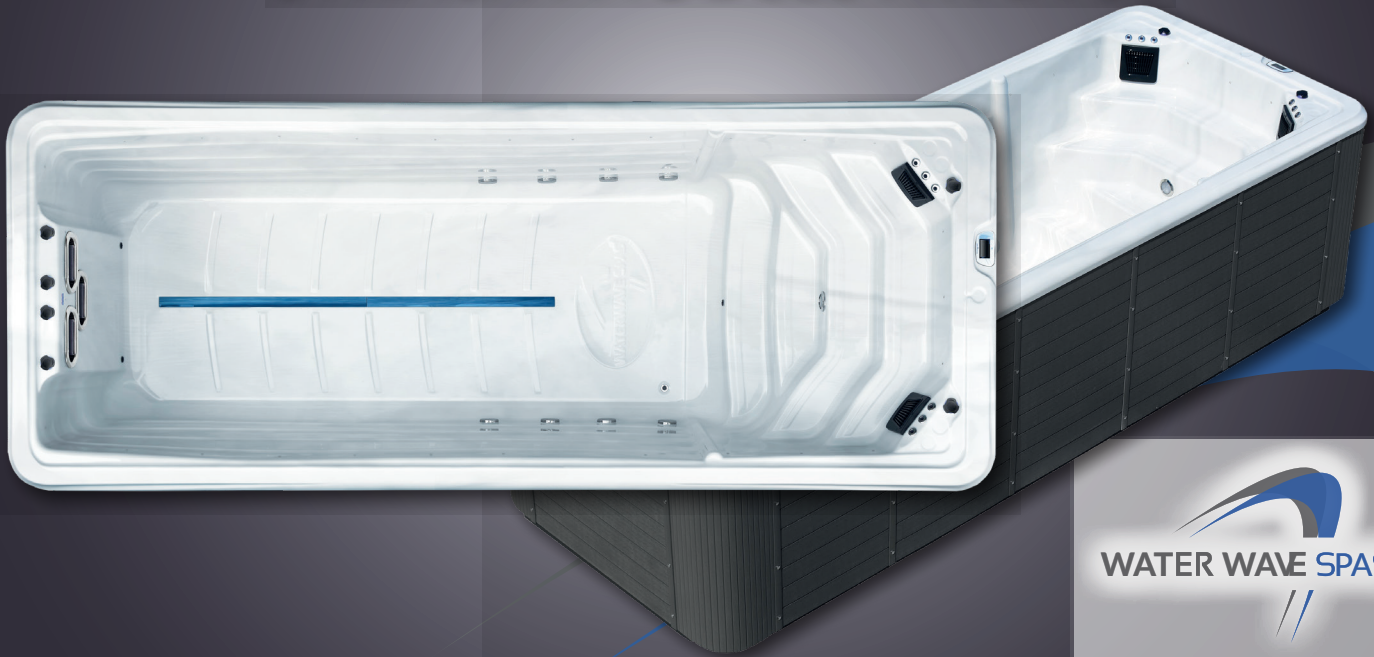

SWIMSPA ÄTNA 55

1 ZONEN SWIMSPA
MODELL ÄTNA 55
550 X 225 X 154 cm

Gegenstromanlage

Spa Touch Display

Wasserlinienbeleuchtung

Ozonator

Unterwasserscheinwerfer

UV Desinfektion

WELLNESSLAND.CH

YOUR SPA SOLUTION
033 335 29 29

SWIMSPA MODELL ÄTNA 55

TECHNISCHE DATEN

| | |
|--------------------|--------------------|
| Maße: | 550 x 225 x 154 cm |
| Leergewicht: | 1.680 kg |
| Wasserkapazität: | 10.700 l |
| Gesamtgewicht: | 12.380 kg |
| Verkleidungsfarbe: | siehe Übersicht |
| Wannenfarbe: | siehe Übersicht |
| Verkleidung: | WPC Verkleidung |
| Farbe Abdeckung: | Dark Grey |

DETAILS

| | |
|-------------------------------|------------------------------|
| Sitzplätze: | - |
| Liegeplätze: | - |
| Wasserdüsen Whirlpoolbereich: | - |
| Wasserdüsen SwimSpabereich: | - |
| Isolierung: | Xtreme Isolation |
| Rahmen: | Edelstahlrahmen |
| Steuerung Balboa: | inklusive |
| Luft/Wasserregler: | inklusive |
| Bedienpanel: | inklusive |
| Ozonator: | inklusive |
| UV Desinfektion: | inklusive |
| Filter: | 2 x 50 sq Ft. |
| Absperrventile: | inklusive |
| Wasserablass: | inklusive |
| Heizung: | 3 KW Balboa |
| Stromanschluss: | 3 Phasen 20 Ampere, 400 Volt |

VERKLEIDUNGSFARBEN

Black

Dark Grey

Light Grey

Dark Brown

GEGENSTROMANLAGE UND PUMPEN

| | |
|--------------------------------|--|
| Gegenstromanlage: | inklusive (3 River Stream Jets) |
| Wasserpumpen Gegenstromanlage: | 2 x Wasserpumpe 3 PS (1 stufig) 1 x Wasserpumpe 2 PS (1 stufig) |
| Zirkulationspumpe: | inklusive |