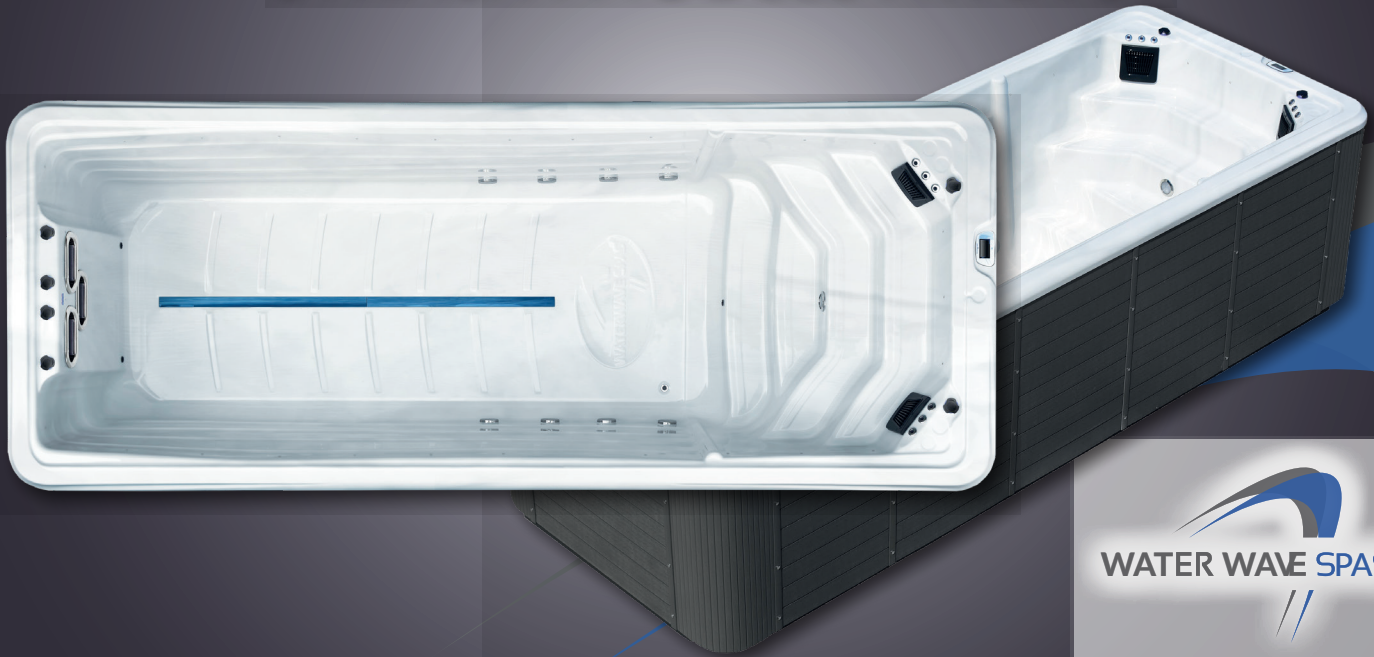

SWIMSPA ÄTNA 59

1 ZONEN SWIMSPA
MODELL ÄTNA 59
590 X 225 X 154 cm

Gegenstromanlage

Spa Touch Display

Wasserlinienbeleuchtung

Ozonator

Unterwasserscheinwerfer

UV Desinfektion

WELLNESSLAND.CH

YOUR SPA SOLUTION

033 335 29 29

SWIMSPA MODELL ÄTNA 59

TECHNISCHE DATEN

Maße:	590 x 225 x 154 cm
Leergewicht:	1.800 kg
Wasserkapazität:	11.500 l
Gesamtgewicht:	13.300 kg
Verkleidungsfarbe:	siehe Übersicht
Wannenfarbe:	siehe Übersicht
Verkleidung:	WPC Verkleidung
Farbe Abdeckung:	Dark Grey

DETAILS

Sitzplätze:	-
Liegeplätze:	-
Wasserdüsen Whirlpoolbereich:	-
Wasserdüsen SwimSpabereich:	-
Isolierung:	Xtreme Isolation
Rahmen:	Edelstahlrahmen
Steuerung Balboa:	inklusive
Luft/Wasserregler:	inklusive
Bedienpanel:	inklusive
Ozonator:	inklusive
UV Desinfektion:	inklusive
Filter:	2 x 50 sq Ft.
Absperrventile:	inklusive
Wasserablass:	inklusive
Heizung:	3 KW Balboa
Stromanschluss:	3 Phasen 20 Ampere, 400 Volt

VERKLEIDUNGSFARBEN

Black

Dark Grey

Light Grey

Dark Brown

GEGENSTROMANLAGE UND PUMPEN

Gegenstromanlage:	inklusive (3 River Stream Jets)
Wasserpumpen Gegenstromanlage:	2 x Wasserpumpe 3 PS (1 stufig) 1 x Wasserpumpe 2 PS (1 stufig)
Zirkulationspumpe:	inklusive