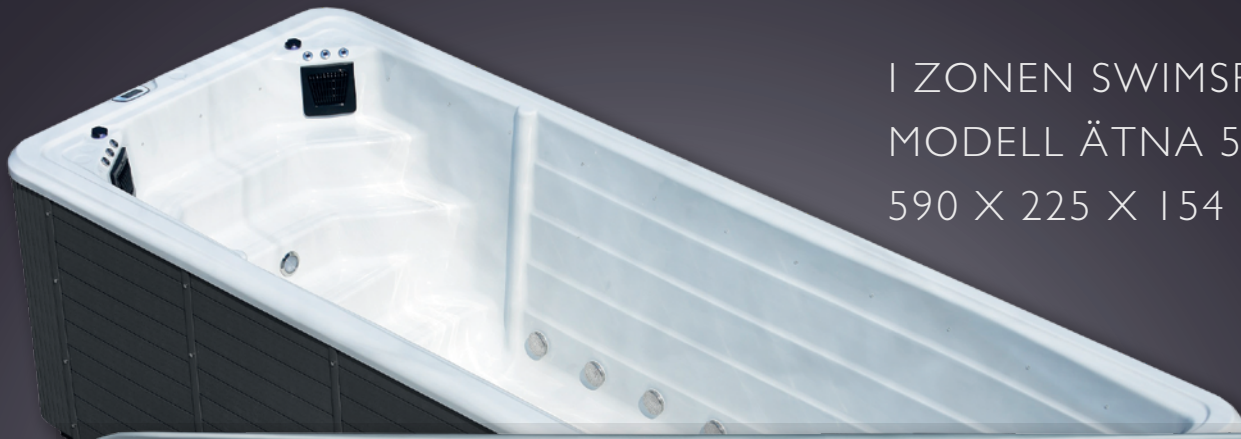

SWIMSPA ÄTNA 59

1 ZONEN SWIMSPA
MODELL ÄTNA 59
590 X 225 X 154 cm

Gegenstromanlage

Spa Touch Display

Wasserlinienbeleuchtung

Ozonator

Unterwasserscheinwerfer

UV Desinfektion

WELLNESSLAND.CH

YOUR SPA SOLUTION

033 335 29 29

SWIMSPA MODELL ÄTNA 59

TECHNISCHE DATEN

Maße:	590 x 225 x 154 cm
Leergewicht:	1.800 kg
Wasserkapazität:	11.500 l
Gesamtgewicht:	13.300 kg
Verkleidungsfarbe:	siehe Übersicht
Wannenfarbe:	siehe Übersicht
Verkleidung:	WPC Verkleidung
Farbe Abdeckung:	Dark Grey

DETAILS

Sitzplätze:	-
Liegeplätze:	-
Wasserdüsen Whirlpoolbereich:	-
Wasserdüsen SwimSpabereich:	-
Isolierung:	Xtreme Isolation
Rahmen:	Edelstahlrahmen
Steuerung Balboa:	inklusive
Luft/Wasserregler:	inklusive
Bedienpanel:	inklusive
Ozonator:	inklusive
UV Desinfektion:	inklusive
Filter:	2 x 50 sq Ft.
Absperrventile:	inklusive
Wasserablass:	inklusive
Heizung:	3 KW Balboa
Stromanschluss:	3 Phasen 20 Ampere, 400 Volt

VERKLEIDUNGSFARBEN

Black

Dark Grey

Light Grey

Dark Brown

GEGENSTROMANLAGE UND PUMPEN

Gegenstromanlage:	inklusive (3 River Stream Jets)
Wasserpumpen Gegenstromanlage:	2 x Wasserpumpe 3 PS (1 stufig) 1 x Wasserpumpe 2 PS (1 stufig)
Zirkulationspumpe:	inklusive