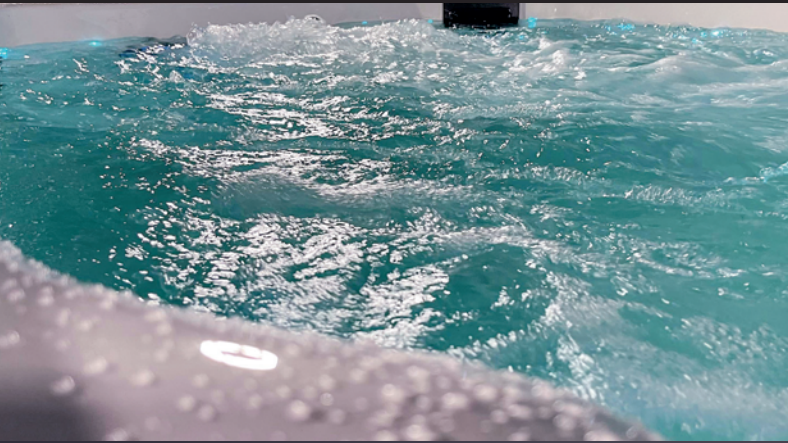

SWIMSPA ÄTNA 59

1 ZONEN SWIMSPA
MODELL ÄTNA 59
590 X 225 X 154 cm

Gegenstromanlage

Spa Touch Display

Wasserlinienbeleuchtung

Ozonator

Unterwasserscheinwerfer

UV Desinfektion

WELLNESSLAND.CH

YOUR SPA SOLUTION

033 335 29 29

SWIMSPA MODELL ÄTNA 59

TECHNISCHE DATEN

Maße:	590 x 225 x 154 cm
Leergewicht:	1.800 kg
Wasserkapazität:	11.500 l
Gesamtgewicht:	13.300 kg
Verkleidungsfarbe:	siehe Übersicht
Wannenfarbe:	siehe Übersicht
Verkleidung:	WPC Verkleidung
Farbe Abdeckung:	Dark Grey

DETAILS

Sitzplätze:	-
Liegeplätze:	-
Wasserdüsen Whirlpoolbereich:	-
Wasserdüsen SwimSpabereich:	-
Isolierung:	Xtreme Isolation
Rahmen:	Edelstahlrahmen
Steuerung Balboa:	inklusive
Luft/Wasserregler:	inklusive
Bedienpanel:	inklusive
Ozonator:	inklusive
UV Desinfektion:	inklusive
Filter:	2 x 50 sq Ft.
Absperrventile:	inklusive
Wasserablass:	inklusive
Heizung:	3 KW Balboa
Stromanschluss:	3 Phasen 20 Ampere, 400 Volt

- Luftwärmepumpe (siehe Preisliste – fragen Sie Ihren Fachberater)
- Vorbereitung externer Zugang (Bsp. Luft/Wärmepumpe)

WANNENFARBEN

Pure White

Silver Marble

White Pearl

Gypsum

Mediterr. Sunset

Ocean wave