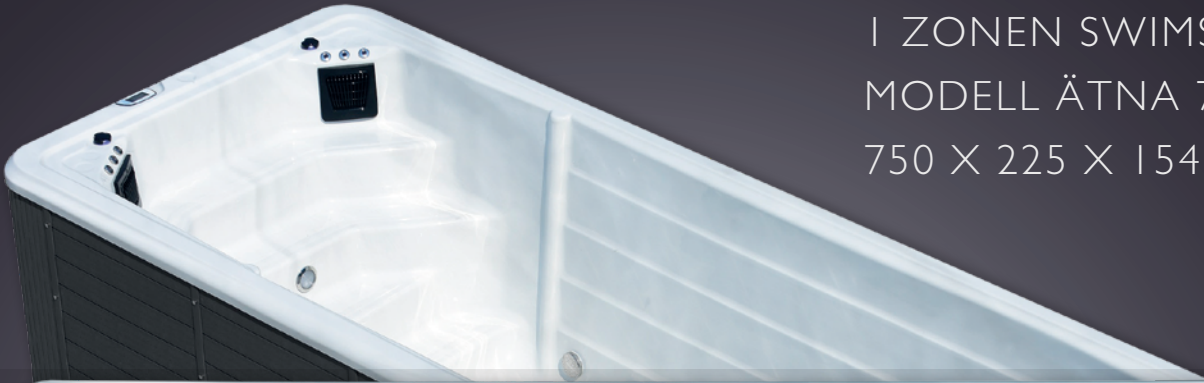

SWIMSPA ÄTNA 75

I ZONEN SWIMSPA
MODELL ÄTNA 75
750 X 225 X 154 cm

Gegenstromanlage

Spa Touch Display

Unterwasserscheinwerfer

Ozonator

Xtreme Isolation

UV Desinfektion

WELLNESSLAND.CH

YOUR SPA SOLUTION

033 335 29 29

SWIMSPA ÄTNA 75

TECHNISCHE DATEN

Maße:	750 x 225 x 154 cm
Leergewicht:	2.280 kg
Wasserkapazität:	13.500 L
Gesamtgewicht:	15.780 kg
Verkleidungsfarbe:	siehe Übersicht
Wannenfarbe:	siehe Übersicht
Verkleidung:	WPC Verkleidung

GEGENSTROMANLAGE UND PUMPEN

Gegenstromanlage:	inklusive (3 River Stream Jets)
Wasserpumpen Gegenstromanlage:	2 x Wasserpumpe 3 PS (1 stufig) 1 x Wasserpumpe 2 PS (1 stufig)
Wasserpumpen im Whirlpoolbereich:	-
Zirkulationspumpe:	inklusive
Luftpumpe:	optional
Luftdüsen:	optional (Whirlpoolbereich)

DETAILS

Sitzplätze:	-
Liegeplätze:	-
Wasserdüsen Whirlpoolbereich:	-
Wasserdüsen SwimSpabereich:	-
Isolierung:	Xtreme Isolation
Rahmen:	Stahl verzinkt
Steuerung Balboa:	inklusive
Luft/Wasserregler:	inklusive
Bedienpanel:	inklusive
Ozonator:	inklusive
UV Desinfektion:	inklusive
Filter SwimSpabereich:	2 x 50 sq Ft.
Filter Whirlpoolbereich:	-
Absperrventile:	inklusive
Wasserablass:	inklusive
Heizung Whirlpoolbereich:	-
Heizung SwimSpabereich:	3 KW
Stromanschluss:	3 Phasen 20 Ampere, 400 Volt