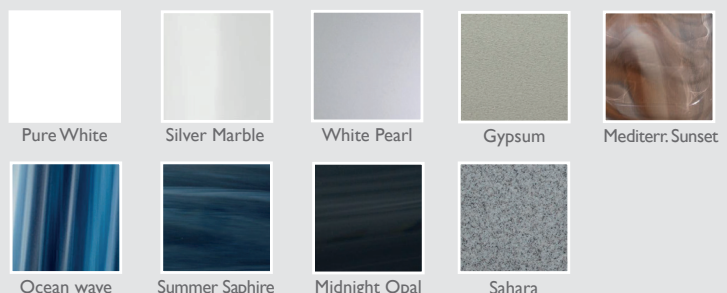

## VERKLEIDUNGSFARBEN

Black

Dark Grey

Light Grey

Dark Brown

## WANNENFARBEN

Pure White

Silver Marble

White Pearl

Gypsum

Mediterr. Sunset

Ocean wave

Summer Sapphire