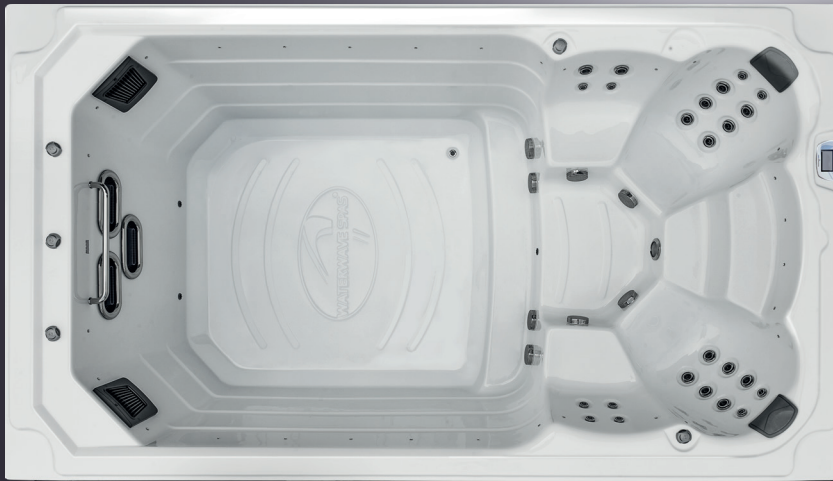

# SWIMSPA COLIMA

I ZONEN SWIMSPA  
MODELL SS42  
420 X 235 X 135 cm

Gegenstromanlage

Spa Touch Display

Wasserlinienbeleuchtung

Ozonator

Unterwasserscheinwerfer

UV Desinfektion

## TECHNISCHE DATEN

Maße:	420 x 235 x 135 cm
Leergewicht:	1.300 kg
Wasserkapazität:	8.600 l
Gesamtgewicht:	9.900 kg
Verkleidungsfarbe:	siehe Übersicht
Wannenfarbe:	siehe Übersicht
Verkleidung:	WPC Verkleidung

## DETAILS

Sitzplätze:	4 (Whirlpoolbereich)
Liegeplätze:	-
Wasserdüsen Whirlpoolbereich:	24
Wasserdüsen SwimSpabereich:	-
Isolierung:	Xtreme Isolation
Rahmen:	Edelstahlrahmen
Steuerung Balboa:	inklusive
Luft/Wasserregler:	inklusive
Bedienpanel:	inklusive
Ozonator:	inklusive
UV Desinfektion:	inklusive
Filter:	2 x 50 sq Ft.
Absperrventile:	inklusive
Wasserablass:	inklusive
Heizung:	3 KW
Stromanschluss:	3 Phasen 20 Ampere, 400 Volt