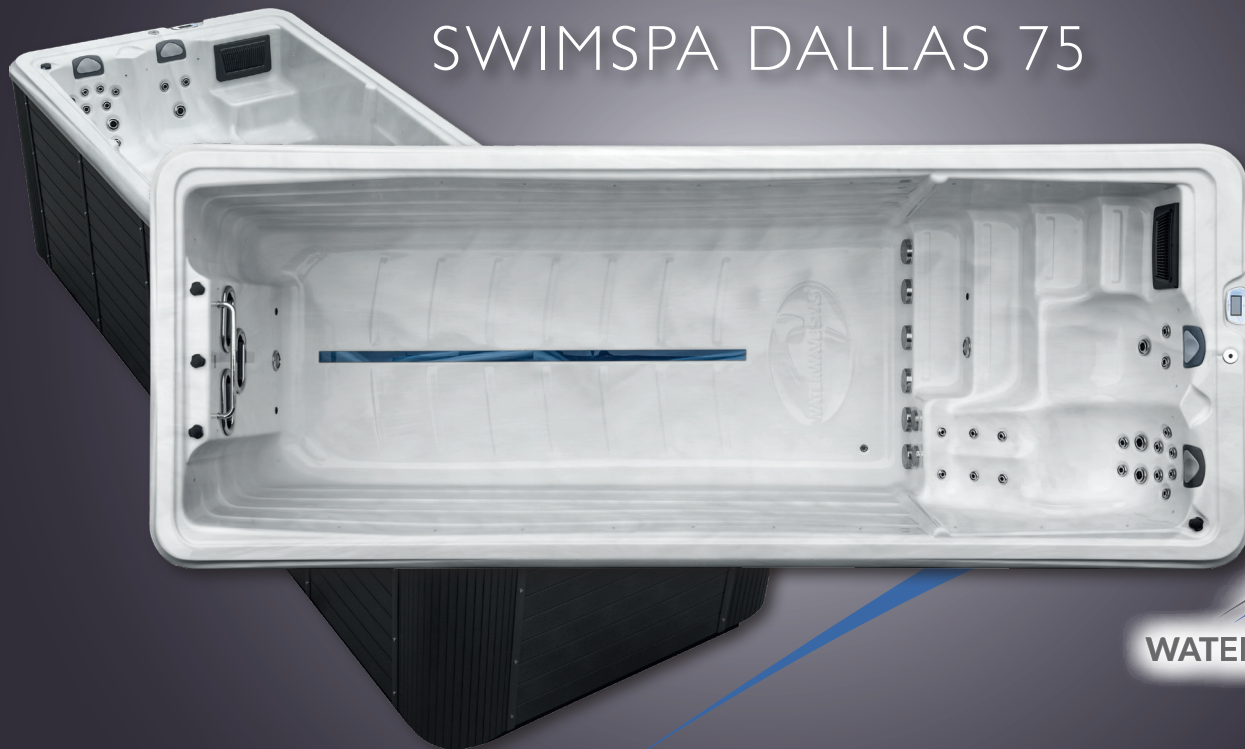

SWIMSPA DALLAS 75

I ZONEN SWIMSPA
MODELL DALLAS 75
750 X 225 X 154 cm

Gegenstromanlage

Spa Touch Display

Wasserlinienbeleuchtung

Ozonator

Unterwasserscheinwerfer

UV Desinfektion

WELLNESSLAND.ch

YOUR SPA SOLUTION

033 335 29 29

SWIMSPA DALLAS 75

TECHNISCHE DATEN

Maße:	750 x 225 x 154 cm
Leergewicht:	2.280 kg
Wasserkapazität:	13.500 l
Gesamtgewicht:	15.780 kg
Verkleidungsfarbe:	siehe Übersicht
Wannenfarbe:	siehe Übersicht
Verkleidung:	WPC Verkleidung

DETAILS

Sitzplätze:	1
Liegeplätze:	1
Wasserdüsen Whirlpoolbereich:	-
Wasserdüsen SwimSpabereich:	19
Isolierung:	Xtreme Isolation
Rahmen:	Edelstahlrahmen
Steuerung Balboa:	inklusive
Luft/Wasserregler:	inklusive
Bedienpanel:	inklusive
Ozonator:	inklusive
UV Desinfektion:	inklusive
Filter SwimSpabereich:	2 x 50 sq Ft.
Filter Whirlpoolbereich:	-
Absperrventile:	inklusive
Wasserablass:	inklusive
Heizung Whirlpoolbereich:	-
Heizung SwimSpabereich:	3 KW
Stromanschluss:	3 Phasen 20 Ampere, 400 Volt