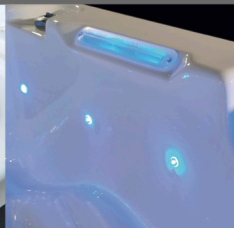

# WHIRLPOOL OTTAWA

ELITE SERIE

214 X 214 X 91 cm

Unterwasserscheinwerfer

Ozonator

Spa Touch Display

Wave Select Verkleidung

Wasserlinienbeleuchtung

## DETAILS

Sitzplätze:	2
Liegeplätze:	2
Wasserdüsen:	57
Luftdüsen:	optional
Düsen Gesamt:	57
Fußmassage:	inklusive
Nackenmassage:	inklusive
Isolierung:	Xtreme Isolation
Rahmen:	Edelstahlrahmen
Steuerung:	Balboa
Bedienfeld:	Spatouch
Einzelplatzsteuerung:	-
Wasserpumpe:	1 x 3 PS (2-stufig) + 2 x 2 PS (1-stufig)
Zirkulationspumpe:	Silent Wave Eco
Ozonator:	inklusive
UV Desinfektion:	inklusive
Filter:	2 x 50 sq Ft.
Wasserablass:	inklusive
Heizung:	3 KW Balboa
Elektrische Anforderungen:	400V / 3 x 16A

## WANNENFARBEN

Pure White

Silver Marble

White Pearl

Gypsum

Mediterr. Sunset

Ocean wave

Summer Sapphire