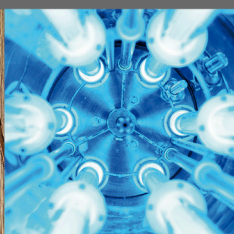

WELLNESSLAND.CH

YOUR SPA SOLUTION

033 335 29 29