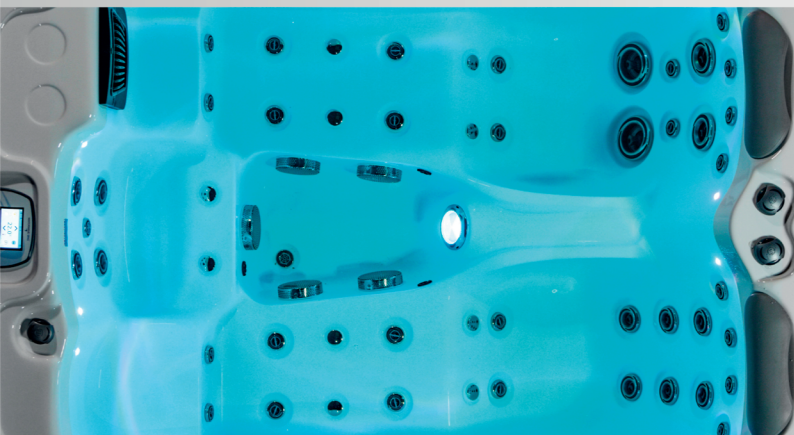

WHIRLPOOL RICHMOND

DESIGN SERIE

216 X 165 X 82 cm

Ozonator

Spa Touch Display

Ambient Light

Einzelplatzsteuerung

Standardverkleidung oder Aluminiumverkleidung

DETAILS

| | |
|----------------------------|--|
| Sitzplätze: | 1 |
| Liegeplätze: | 2 |
| Wasserdüsen: | 41 |
| Fußmassage: | inklusive |
| Nackenmassage: | inklusive |
| Isolierung: | Xtreme Isolation |
| Rahmen: | Edelstahlrahmen |
| Steuerung: | Balboa |
| Bedienfeld: | Spatouch |
| Einzelplatzsteuerung: | optional |
| Wasserpumpe: | 1 x 3 PS 2-stufig + 1 x 3 PS 1-stufig |
| Zirkulationspumpe: | Silent Wave Eco |
| Ozonator: | inklusive |
| UV Desinfektion: | inklusive |
| Filter: | 1 x 50 sq Ft. |
| Wasserablass: | inklusive |
| Heizung: | 3 KW Balboa |
| Elektrische Anforderungen: | 3 Phasen 20 Ampere, 400 Volt |

ALUMINIUM VERKLEIDUNG

JETZT NEU

Design Grey

Design Brown

VERKLEIDUNGSFARBEN STANDARD

Black

Dark Grey

Light Grey

Dark Brown

WANNENFARBEN

Pure White

Silver Marble

White Pearl

Gypsum

Mediterr. Sunset

Ocean Wave