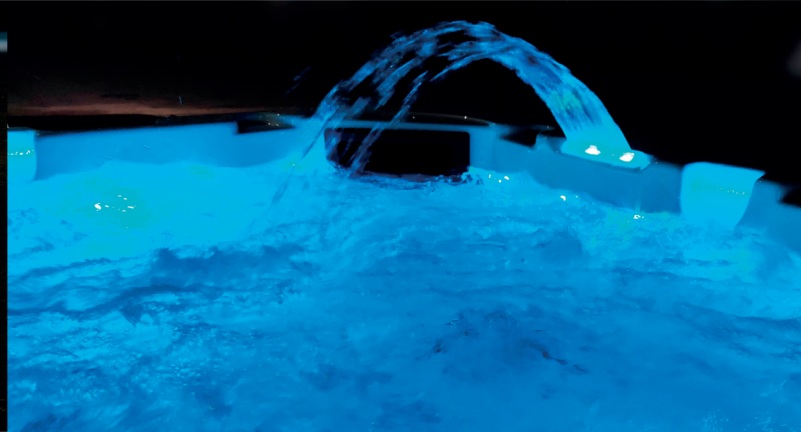

WHIRLPOOL ALASKA

DESIGN SERIE

230 X 230 X 92 cm

Design Sound System

Spa Touch Display

Ambient Light

Einzelplatzsteuerung

Standardverkleidung oder Aluminiumverkleidung

DETAILS

Sitzplätze:	2
Liegeplätze:	2
Wasserdüsen:	67
Fußmassage:	inklusive
Nackenmassage:	inklusive
Isolierung:	Extrem Isolation
Rahmen:	Edelstahlrahmen
Steuerung:	Balboa
Bedienfeld:	Spatouch
Einzelplatzsteuerung:	optional
Wasserpumpe:	1 x 3 PS 2-stufig + 2 x 3 PS 1-stufig
Zirkulationspumpe:	Silent Wave Eco
Ozonator:	inklusive
UV Desinfektion:	inklusive
Filter:	2 x 50 sq Ft.
Wasserablass:	inklusive
Heizung:	3 KW Balboa
Elektrische Anforderungen:	3 Phasen 20 Ampere, 400 Volt

LED BELEUCHTUNG

LED Ambient Light:	optional
LED Wasserlinie:	inklusive
LED Unterwasserscheinwerfer:	inklusive
Wasserfontainen:	inklusive
Wasserfall:	inklusive
Haltegriff:	inklusive

OPTIONAL

- Airblower (Luftpumpe mit bis zu 8 zusätzlichen Luftdüsen und Aromatherapie, je nach Modell)
- Waterwave Design Sound System
- Waterwave Select Cabinet
- WiFi Control System
- Hydrospeed Massage
- Waterwave Clear Saltsystem
- Vorbereitung externer Zugang (Bsp. Luft/Wärmepumpe)

Dark Brown

WANNENFARBEN

Pure White

Silver Marble

White Pearl

Gypsum

Mediterr. Sunset

Ocean Wave