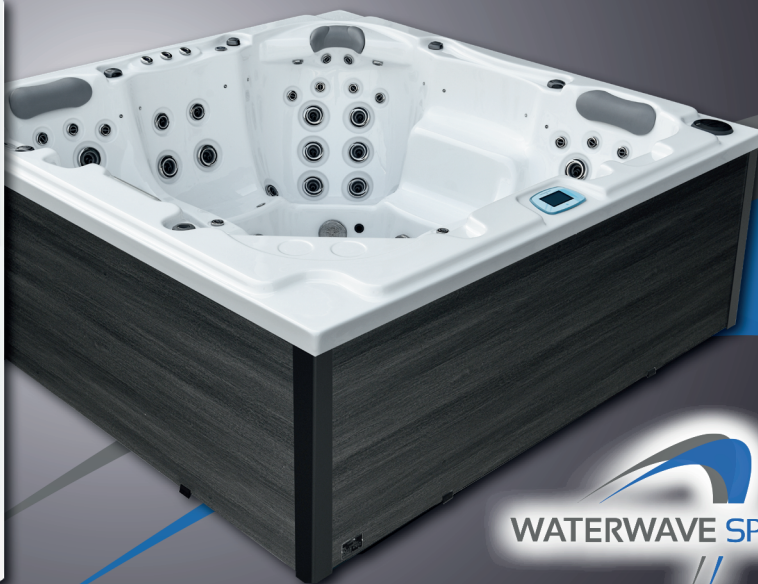

WHIRLPOOL ALASKA

DESIGN SERIE

230 X 230 X 92 cm

Design Sound System

Spa Touch Display

Ambient Light

Einzelplatzsteuerung

Standardverkleidung oder Aluminiumverkleidung

WELLNESSLAND.CH

YOUR SPA SOLUTION

033 335 29 29

WHIRLPOOL ALASKA DESIGN SERIE

TECHNISCHE DATEN

Maße:	230 x 230 x 92 cm
Leergewicht:	380 kg
Wasserkapazität:	1.819 l
Gesamtgewicht:	2.199 kg
Verkleidungsfarbe:	siehe Übersicht
Wannenfarbe:	siehe Übersicht
Verkleidung:	Aluminium oder Standardverkleidung

DETAILS

Sitzplätze:	2
Liegeplätze:	2
Wasserdüsen:	67
Fußmassage:	inklusive
Nackenmassage:	inklusive
Isolierung:	Extrem Isolation
Rahmen:	Edelstahlrahmen
Steuerung:	Balboa
Bedienfeld:	Spatouch
Einzelplatzsteuerung:	optional
Wasserpumpe:	1 x 3 PS 2-stufig + 2 x 3 PS 1-stufig
Zirkulationspumpe:	Silent Wave Eco
Ozonator:	inklusive
UV Desinfektion:	inklusive
Filter:	2 x 50 sq Ft.
Wasserablass:	inklusive
Heizung:	3 KW Balboa
Elektrische Anforderungen:	3 Phasen 20 Ampere, 400 Volt

LED BELEUCHTUNG

LED Ambient Light:	optional
LED Wasserlinie:	inklusive
LED Unterwasserscheinwerfer:	inklusive
Wasserfontainen:	inklusive
Wasserfall:	inklusive
Haltegriff:	inklusive

OPTIONAL

- Airblower (Luftpumpe mit bis zu 8 zusätzlichen Luftdüsen und Aromatherapie, je nach Modell)
- Waterwave Design Sound System
- Waterwave Select Cabinet
- WiFi Control System
- Hydrospeed Massage
- Waterwave Clear Saltsystem
- Vorbereitung externer Zugang (Bsp. Luft/Wärmepumpe)